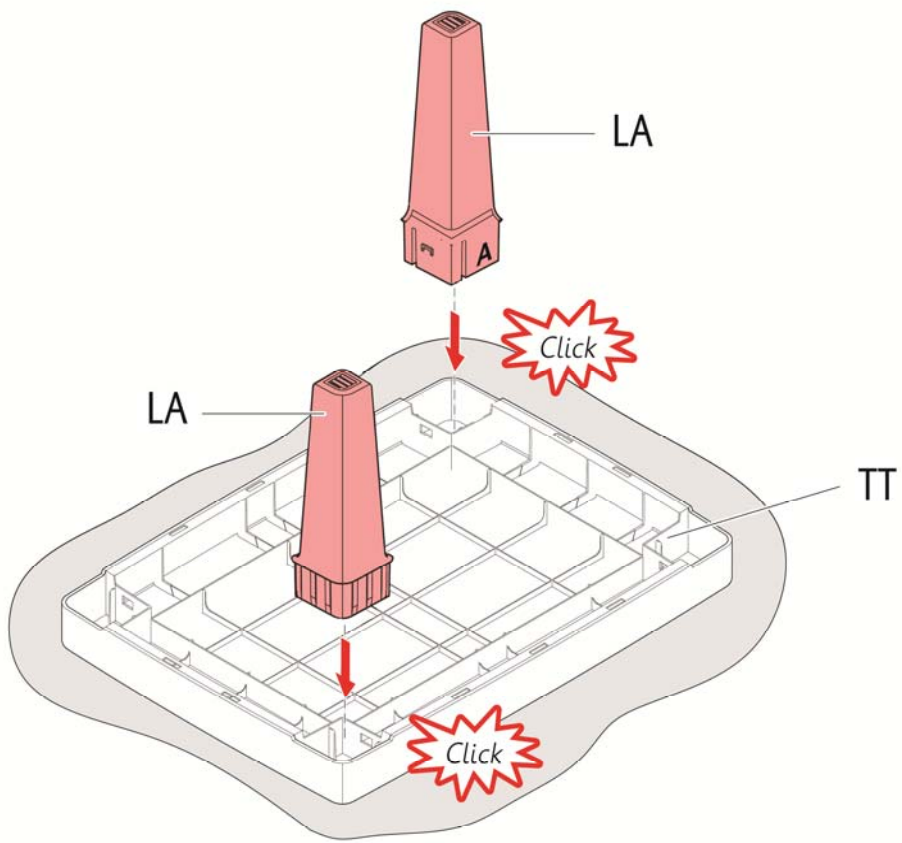

# WICKER TABLE

---

"CORONA TABLE" V0.0 / 561549 / 442097

**ALLIBERT** 

Ericssonstraat 17 | 5121 MK Rijen | The Netherlands | [WWW.ALLIBERT-OUTDOOR.COM](http://WWW.ALLIBERT-OUTDOOR.COM)

NEN 581

TT (1x)

LA (2x)

LB (2x)

1

2

[www.youtube.com/allibertoutdoor](http://www.youtube.com/allibertoutdoor)