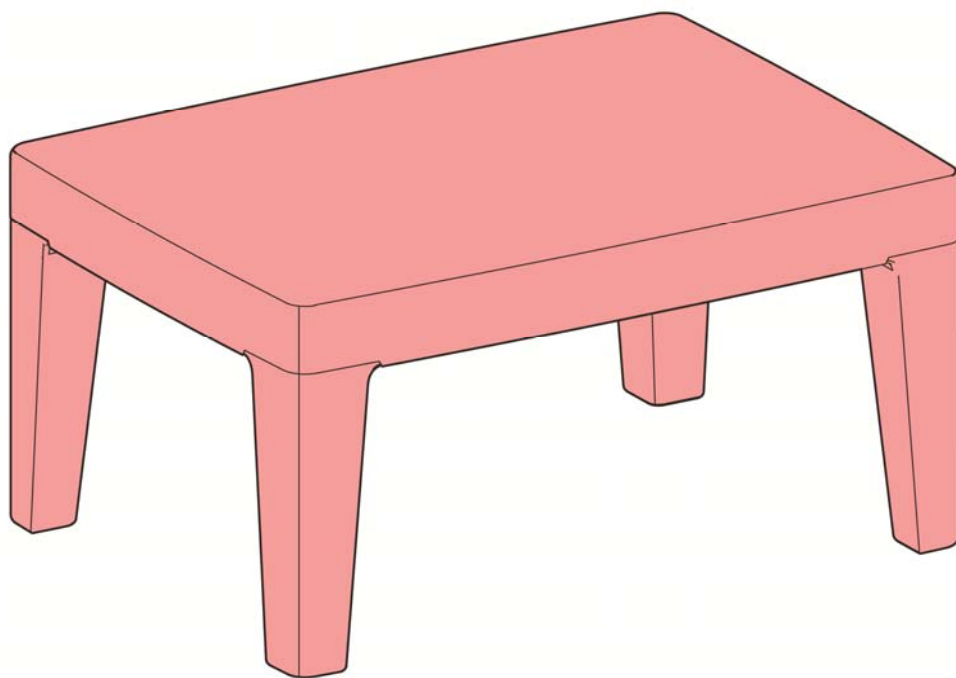

# WICKER TABLE

---

"CORONA TABLE" V0.0 / 561549 / 442097

**ALLIBERT** 

Ericssonstraat 17 | 5121 MK Rijen | The Netherlands | [WWW.ALLIBERT-OUTDOOR.COM](http://WWW.ALLIBERT-OUTDOOR.COM)

NEN 581

TT (1x)

LA (2x)

LB (2x)

1

2

[www.youtube.com/allibertoutdoor](http://www.youtube.com/allibertoutdoor)