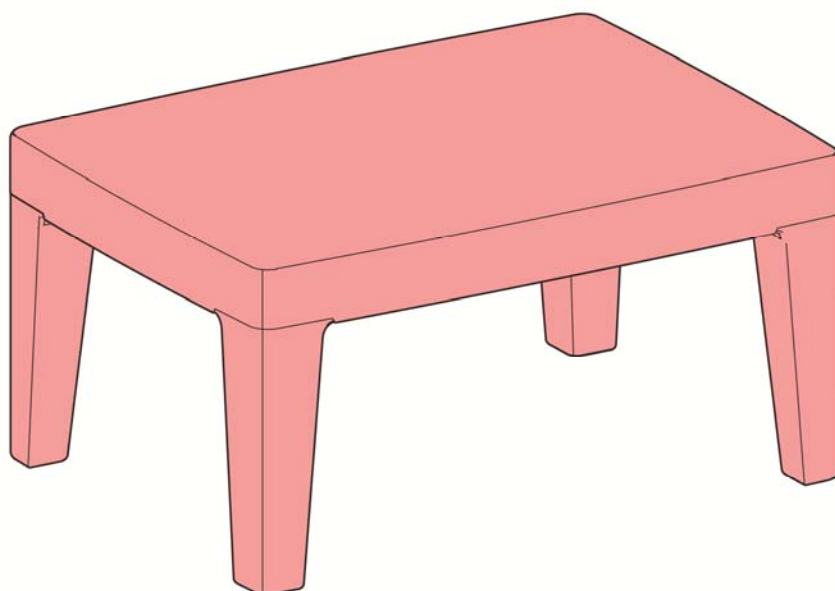

# WICKER TABLE

---

"CORONA TABLE" V0.0 / 561549 / 442097

**ALLIBERT** 

Ericssonstraat 17 | 5121 MK Rijen | The Netherlands | [WWW.ALLIBERT-OUTDOOR.COM](http://WWW.ALLIBERT-OUTDOOR.COM)

NEN 581

TT (1x)

LA (2x)

LB (2x)

1

2

[www.youtube.com/allibertoutdoor](http://www.youtube.com/allibertoutdoor)