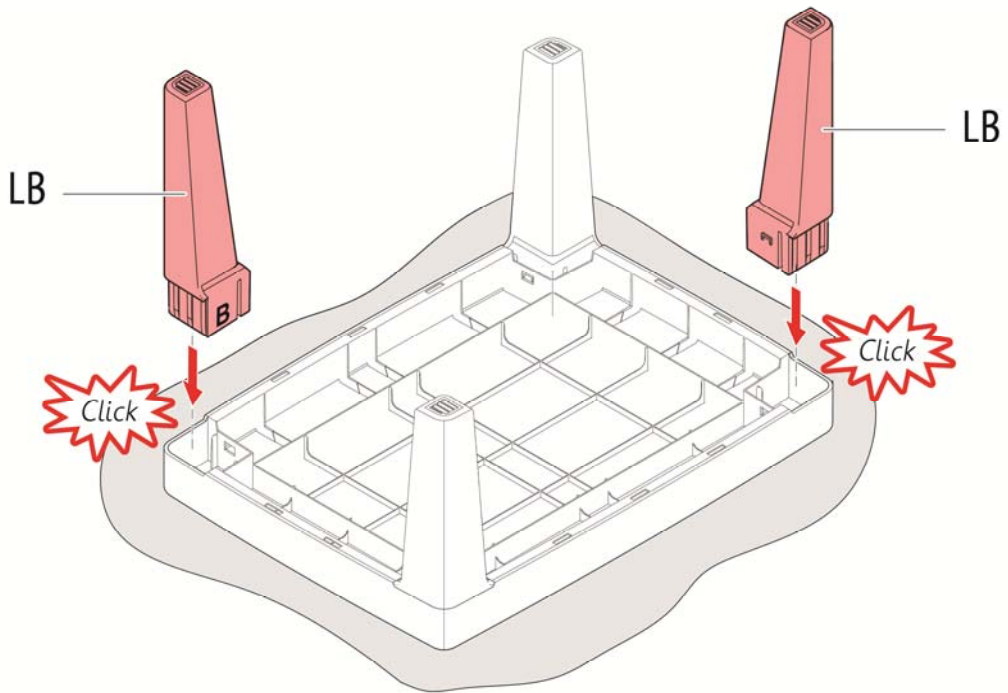

# WICKER TABLE

---

"CORONA TABLE" V0.0 / 561549 / 442097

**ALLIBERT** 

Ericssonstraat 17 | 5121 MK Rijen | The Netherlands | [WWW.ALLIBERT-OUTDOOR.COM](http://WWW.ALLIBERT-OUTDOOR.COM)

NEN 581

TT (1x)

LA (2x)

LB (2x)

1

2

[www.youtube.com/allibertoutdoor](http://www.youtube.com/allibertoutdoor)