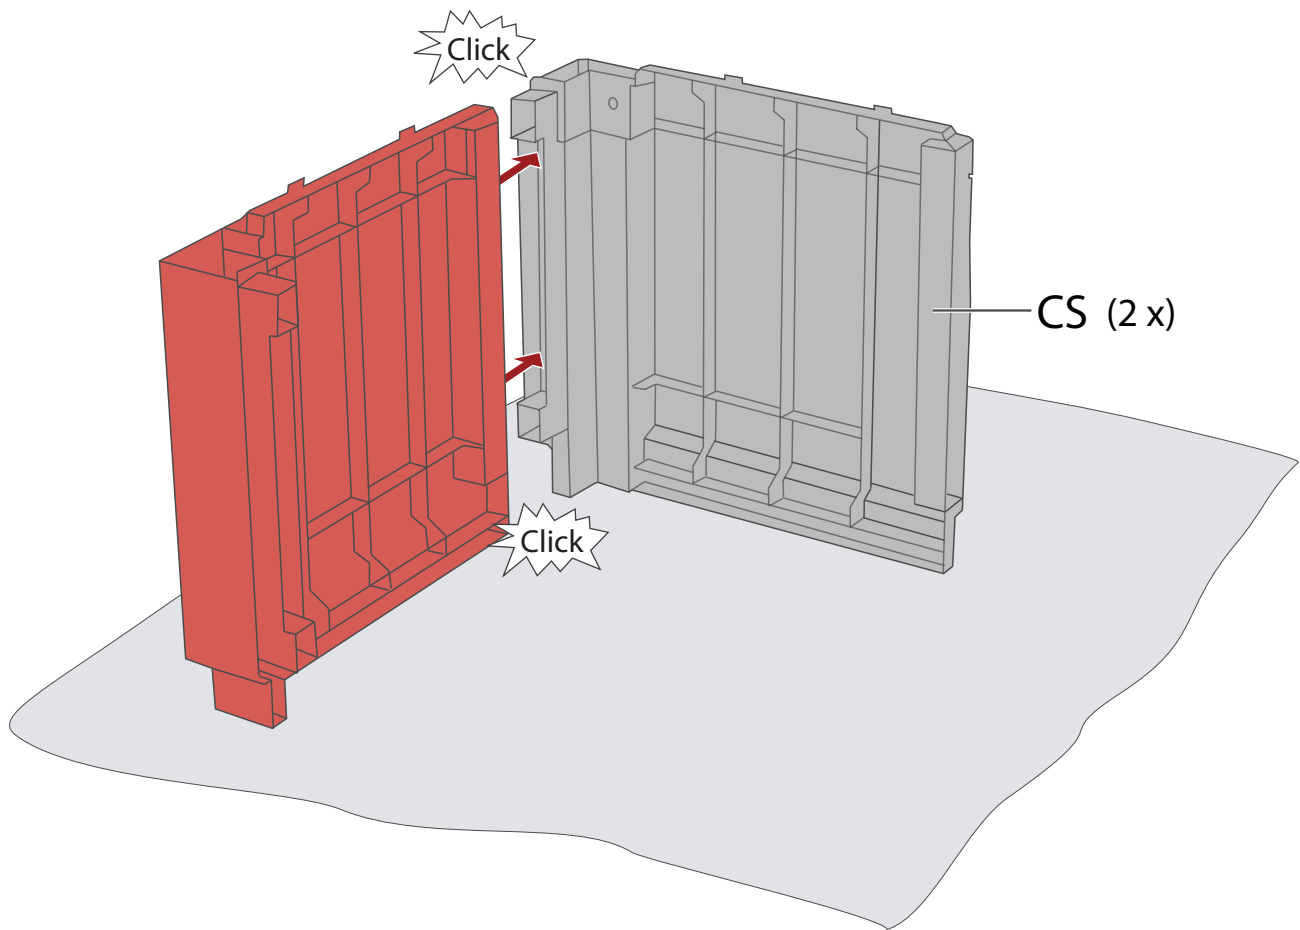

CUBE PLANTER

"CUBE PLANTER" V0.1 / 544807 / 442004

ALLIBERT 

Ericssonstraat 17 | 5121 MK RIJEN | The Netherlands | WWW.ALLIBERT-OUTDOOR.COM

NEN 581

CS (4x)

CB (1x)

D (1x)