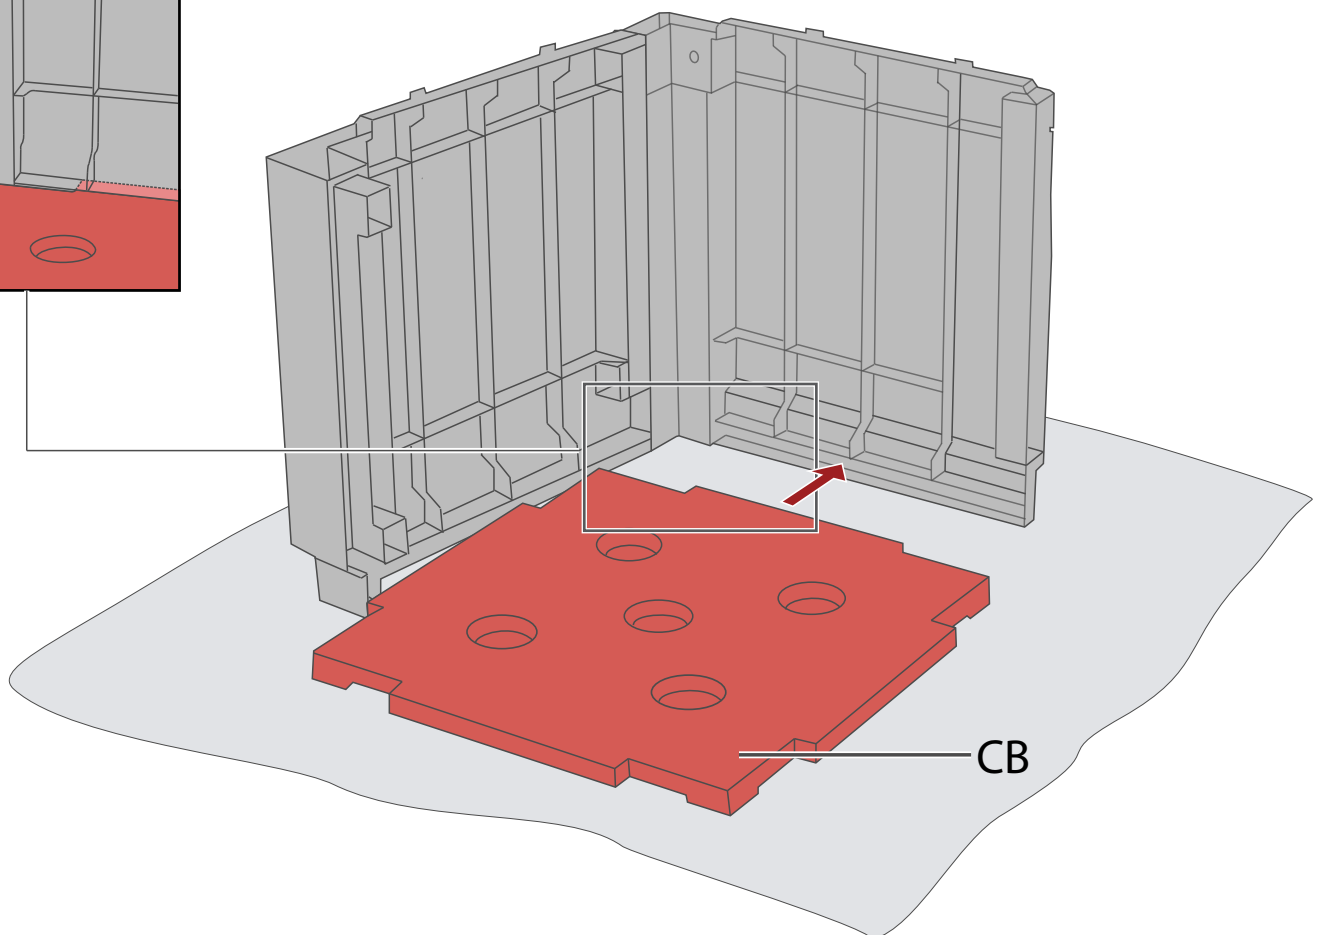

CUBE PLANTER

"CUBE PLANTER" V0.1 / 544807 / 442004

ALLIBERT 

Ericssonstraat 17 | 5121 MK RIJEN | The Netherlands | WWW.ALLIBERT-OUTDOOR.COM

NEN 581

CS (4x)

CB (1x)

D (1x)

3

4