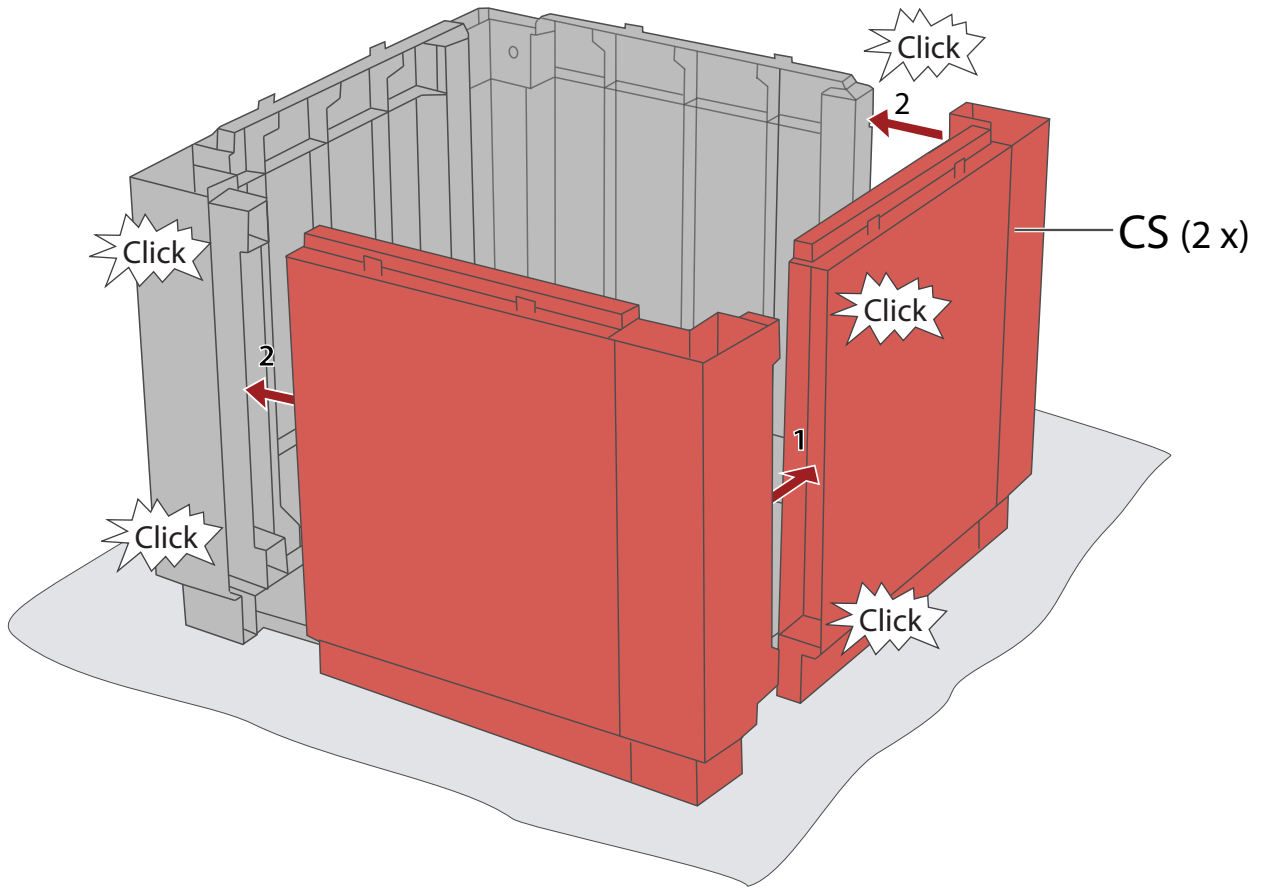

CUBE PLANTER

"CUBE PLANTER" V0.1 / 544807 / 442004

ALLIBERT 

Ericssonstraat 17 | 5121 MK RIJEN | The Netherlands | WWW.ALLIBERT-OUTDOOR.COM

NEN 581

CS (4x)

CB (1x)

D (1x)