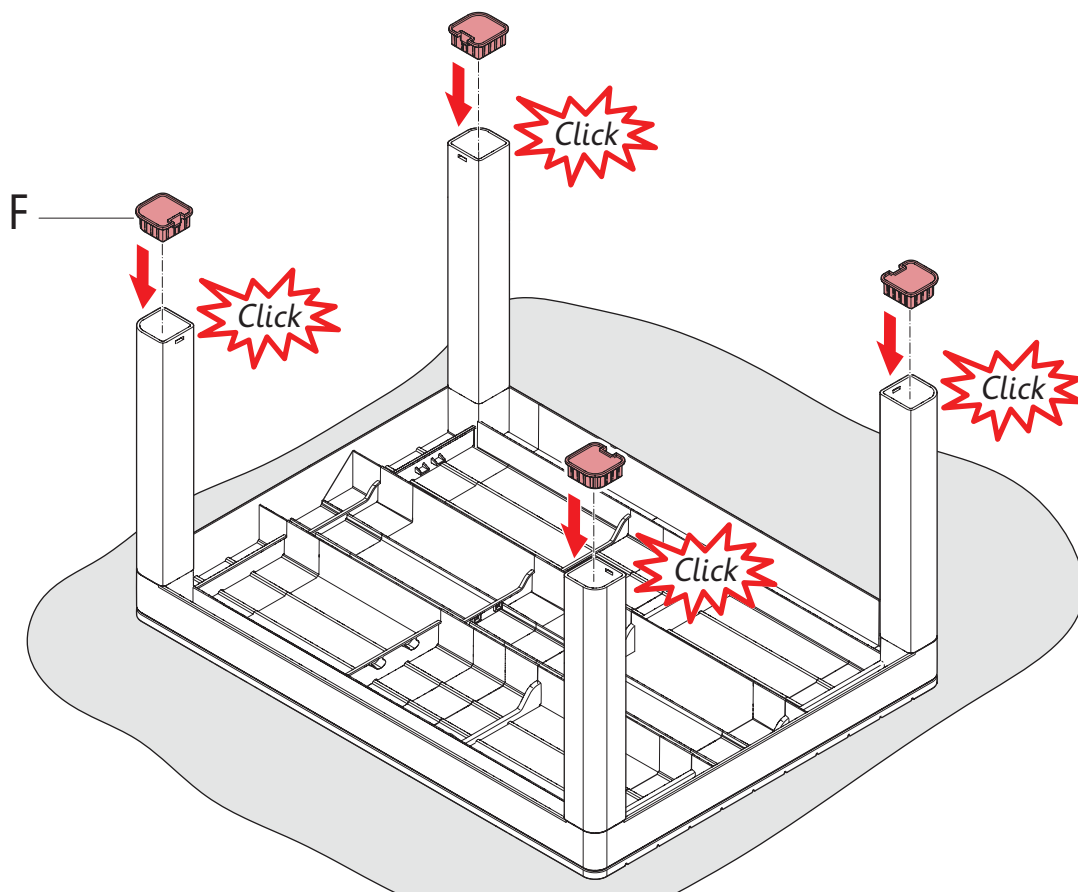

"CHICAGO TABLES" V0.1 / 576071 / 442178 - 442176

ALLIBERT 

Ericssonstraat 17 | 5121 MK Rijen | The Netherlands | WWW.ALLIBERT-OUTDOOR.COM

NEN 581		
✓	✓	✗

1

2