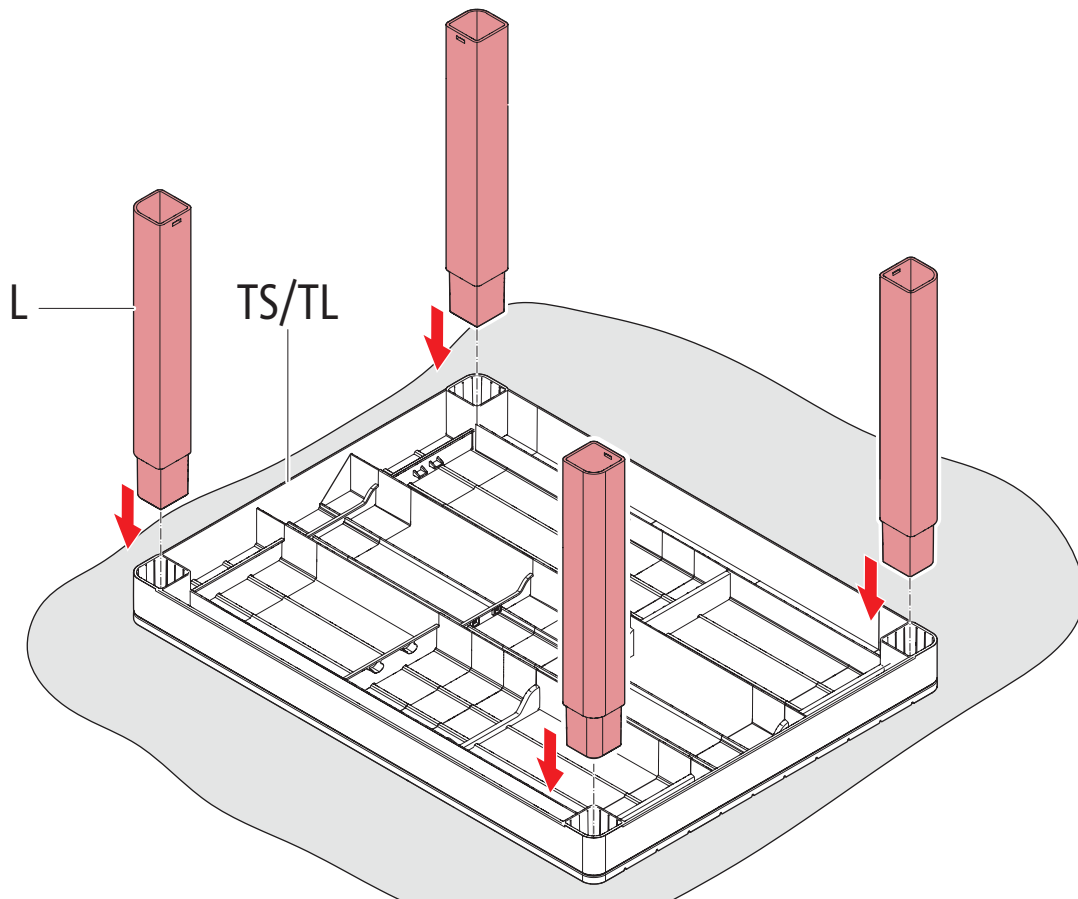

"CHICAGO TABLES" V0.1 / 576071 / 442178 - 442176

ALLIBERT 

Ericssonstraat 17 | 5121 MK Rijen | The Netherlands | WWW.ALLIBERT-OUTDOOR.COM

NEN 581		
✓	✓	✗

1

2