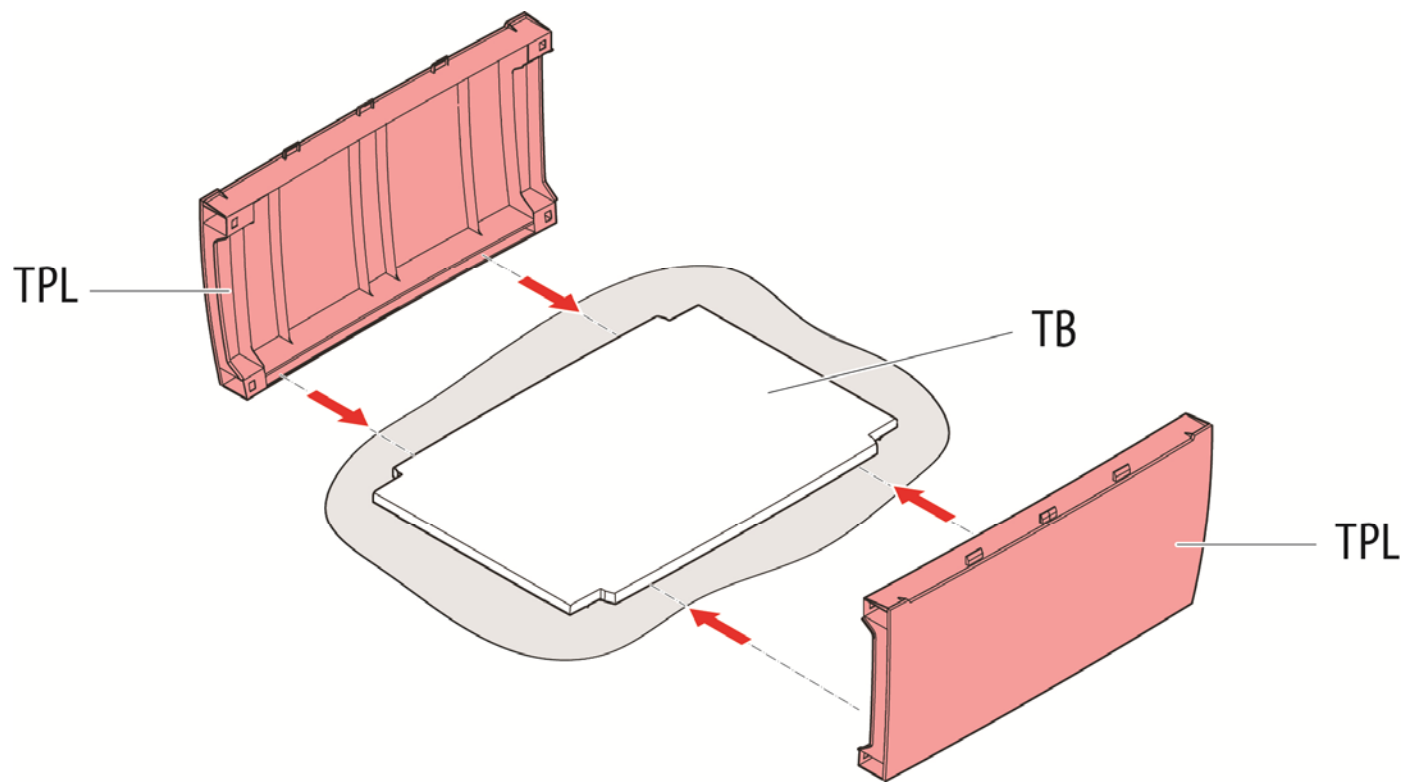

WICKER CUSHIONBOX

TABLE

"CORONA CUSHIONBOX" V0.0 / 561550 / 442098

ALLIBERT 

Ericssonstraat 17 | 5121 MK Rijen | The Netherlands | WWW.ALLIBERT-OUTDOOR.COM

NEN 581

TT (1x)

TB (1x)

TPL (2x)

TPS (2x)

1

2

3

4

www.youtube.com/allibertoutdoor