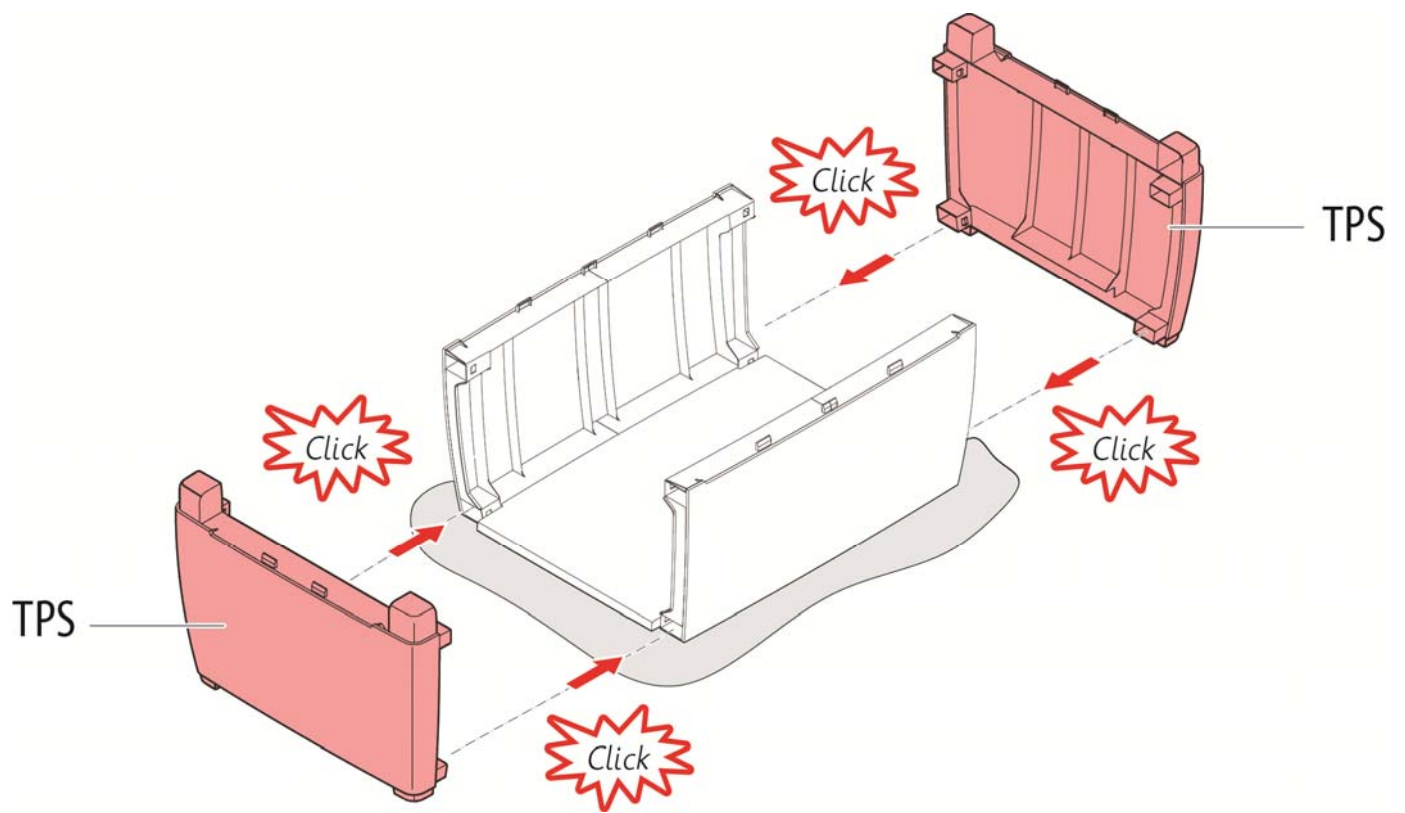

WICKER CUSHIONBOX

TABLE

"CORONA CUSHIONBOX" V0.0 / 561550 / 442098

ALLIBERT 

Ericssonstraat 17 | 5121 MK Rijen | The Netherlands | WWW.ALLIBERT-OUTDOOR.COM

NEN 581

TT (1x)

TB (1x)

TPL (2x)

TPS (2x)

1

2

3

4

www.youtube.com/allibertoutdoor