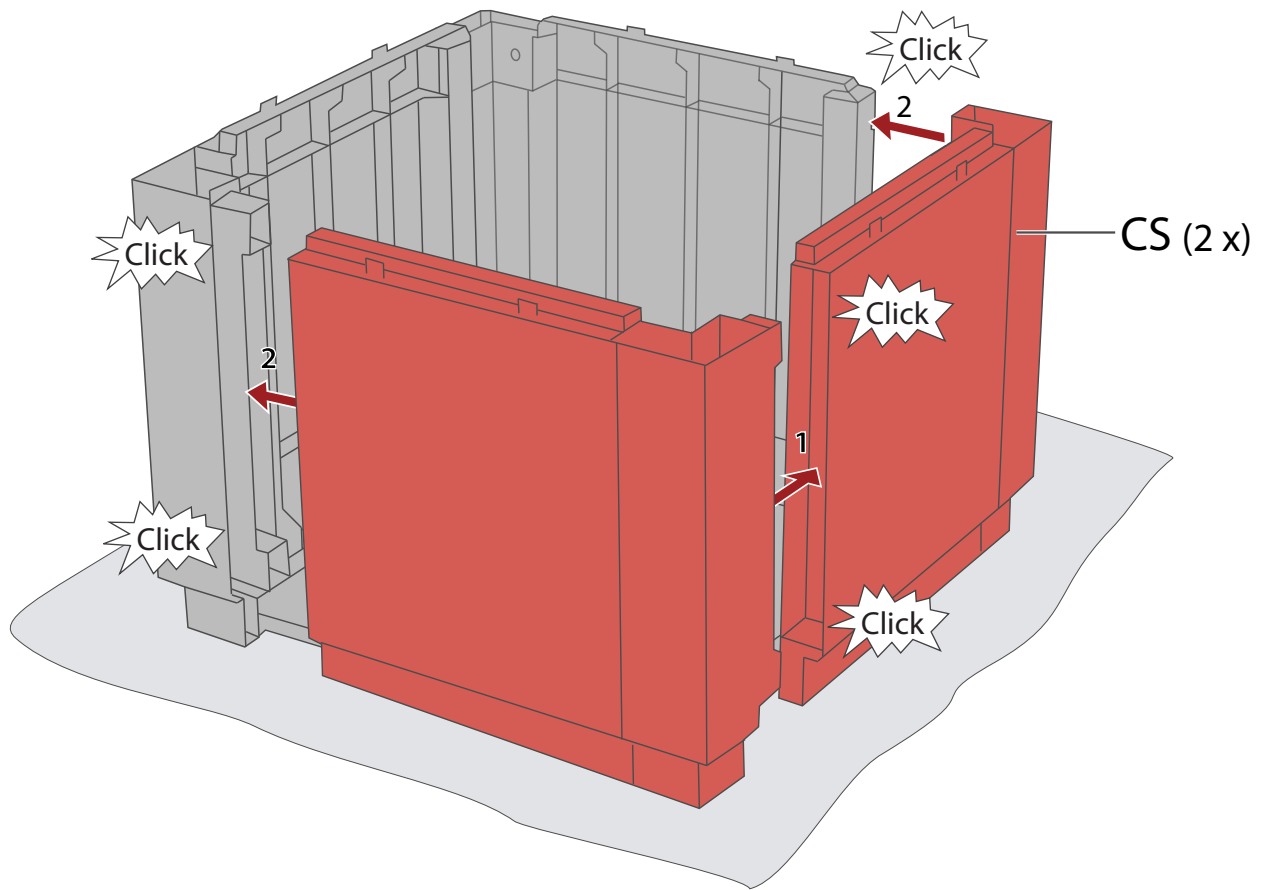

CUBE

"CUBE" V0.1 / 543268 / 442000

ALLIBERT 

Ericssonstraat 17 | 5121 MK RIJEN | The Netherlands | WWW.ALLIBERT-OUTDOOR.COM

NEN 581

CS (4x)

CB (1x)

B (4x)

CL (1x)

1

2

3

4

5

6