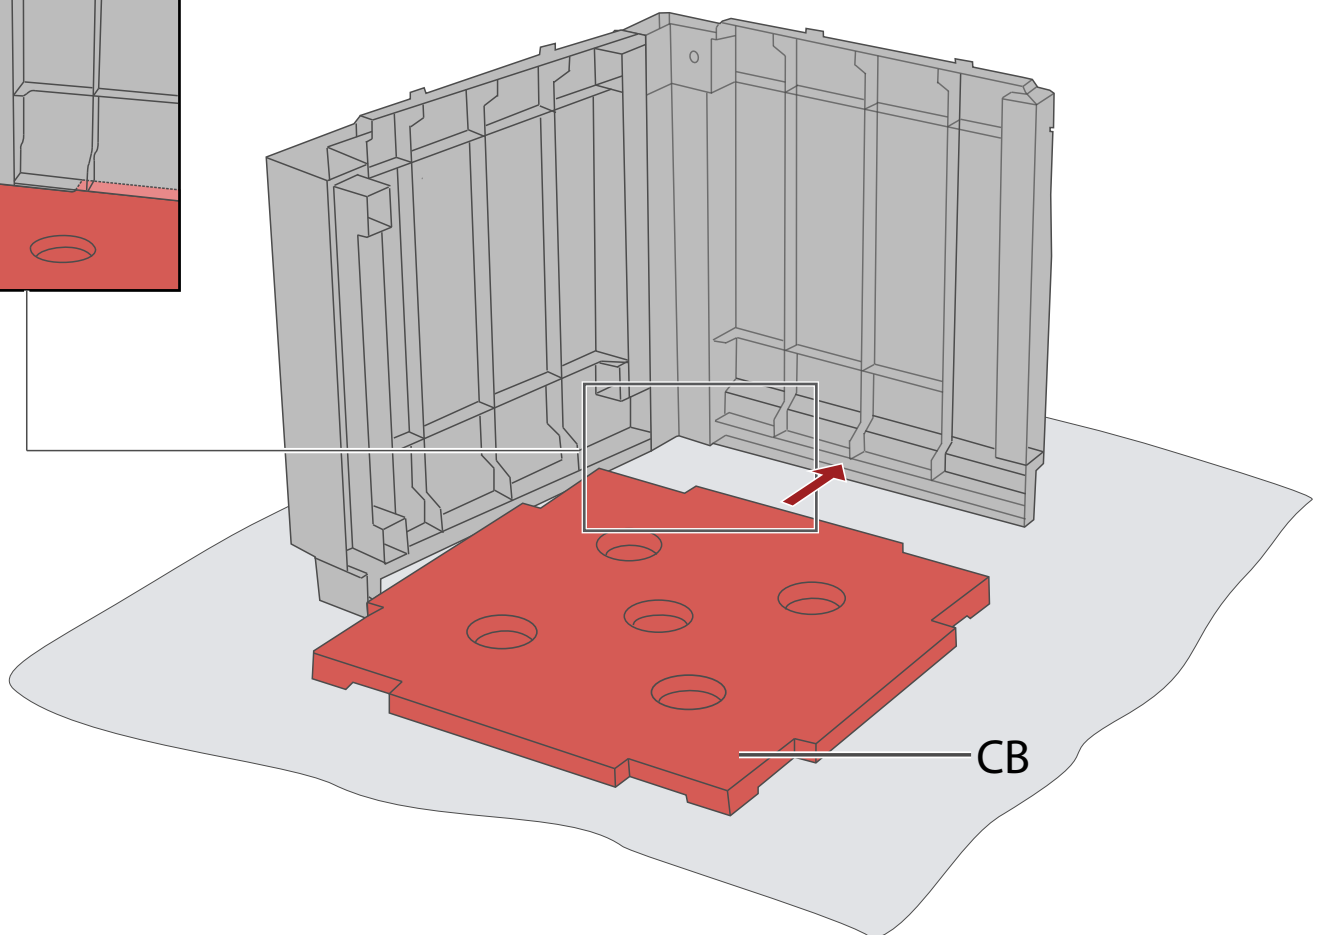

CUBE

"CUBE" V0.1 / 543268 / 442000

ALLIBERT 

Ericssonstraat 17 | 5121 MK RIJEN | The Netherlands | WWW.ALLIBERT-OUTDOOR.COM

NEN 581

CS (4x)

CB (1x)

B (4x)

CL (1x)

1

2

3

4

5

6