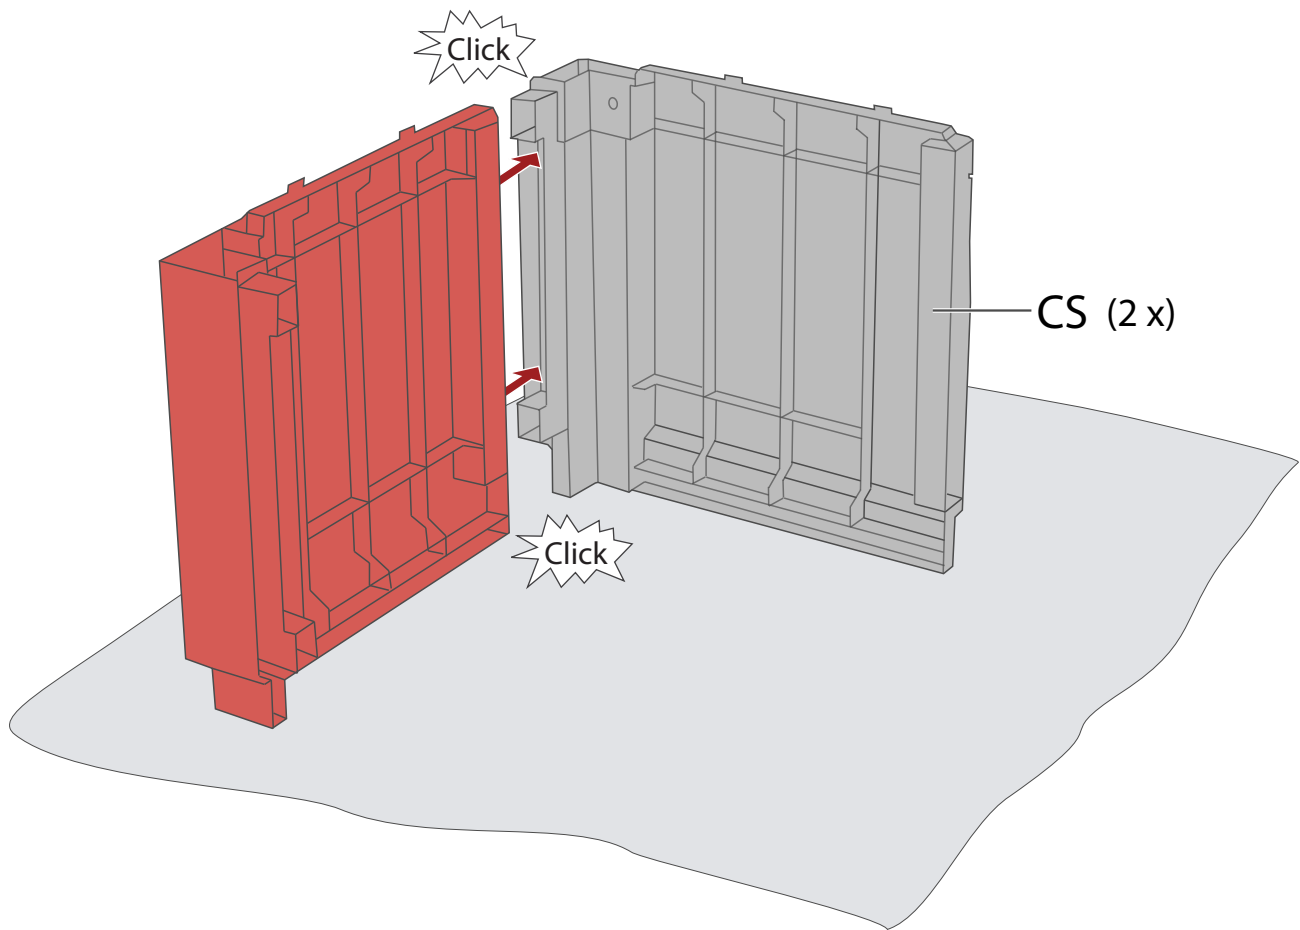

CUBE

"CUBE" V0.1 / 543268 / 442000

ALLIBERT 

Ericssonstraat 17 | 5121 MK RIJEN | The Netherlands | WWW.ALLIBERT-OUTDOOR.COM

NEN 581

CS (4x)

CB (1x)

B (4x)

CL (1x)

1

2

3

4

5

6