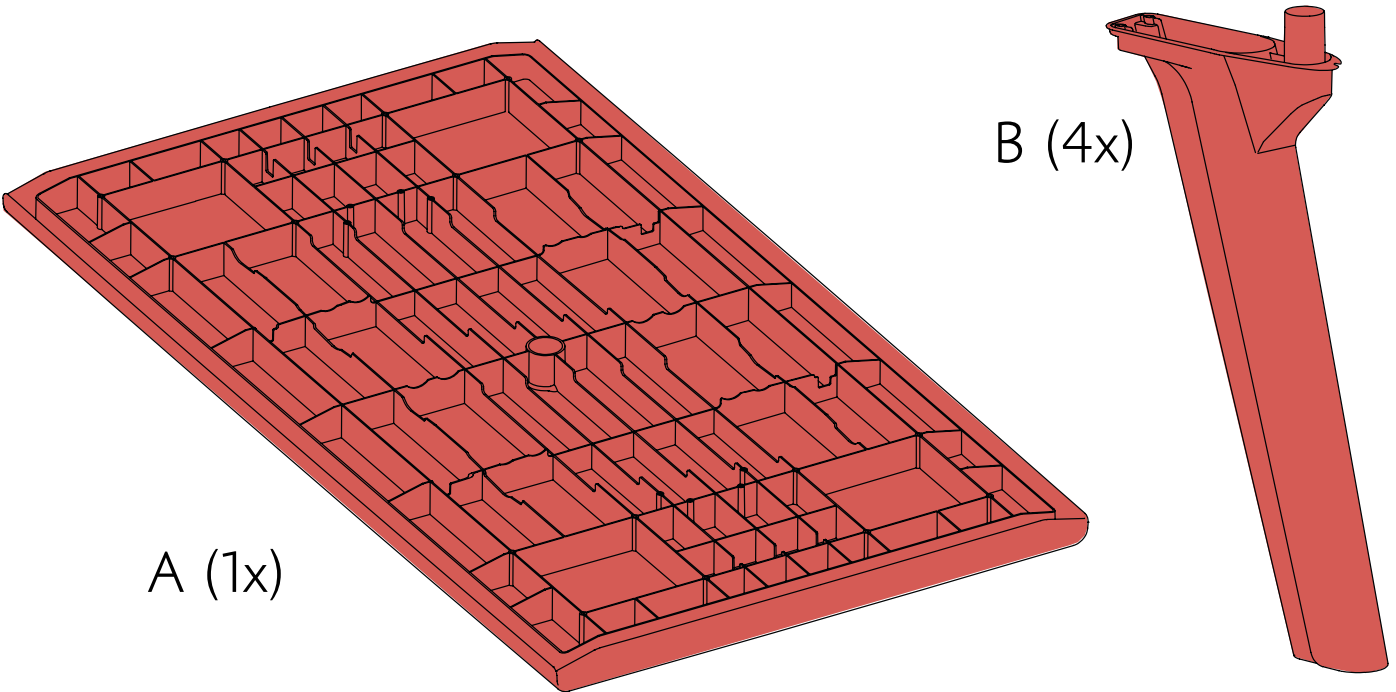

DANTE TABLE

"DANTE TABLE" V1.1 / 533128 / 1400-1.1401

ALLIBERT 

Ericssonstraat 17 | 5121 MK RIJEN | The Netherlands | WWW.ALLIBERT-OUTDOOR.COM

NEN 581							
✓	✓	✗	✗	✓	✓	✗	✓

C (12x)

D (4x)

E (1x)

1

2

3

4