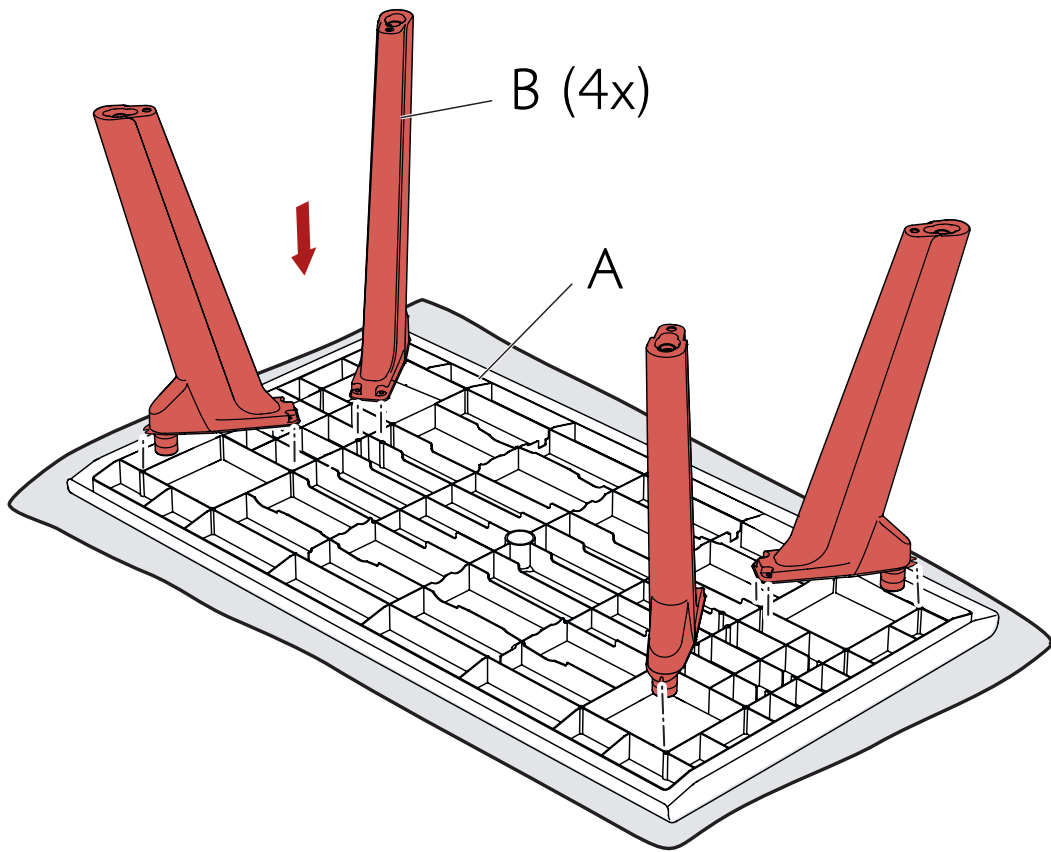

DANTE TABLE

"DANTE TABLE" V1.1 / 533128 / 1400-1.1401

ALLIBERT 

Ericssonstraat 17 | 5121 MK RIJEN | The Netherlands | WWW.ALLIBERT-OUTDOOR.COM

NEN 581							
✓	✓	✗	✗	✓	✓	✗	✓

C (12x)

D (4x)

E (1x)

1

2

3

4