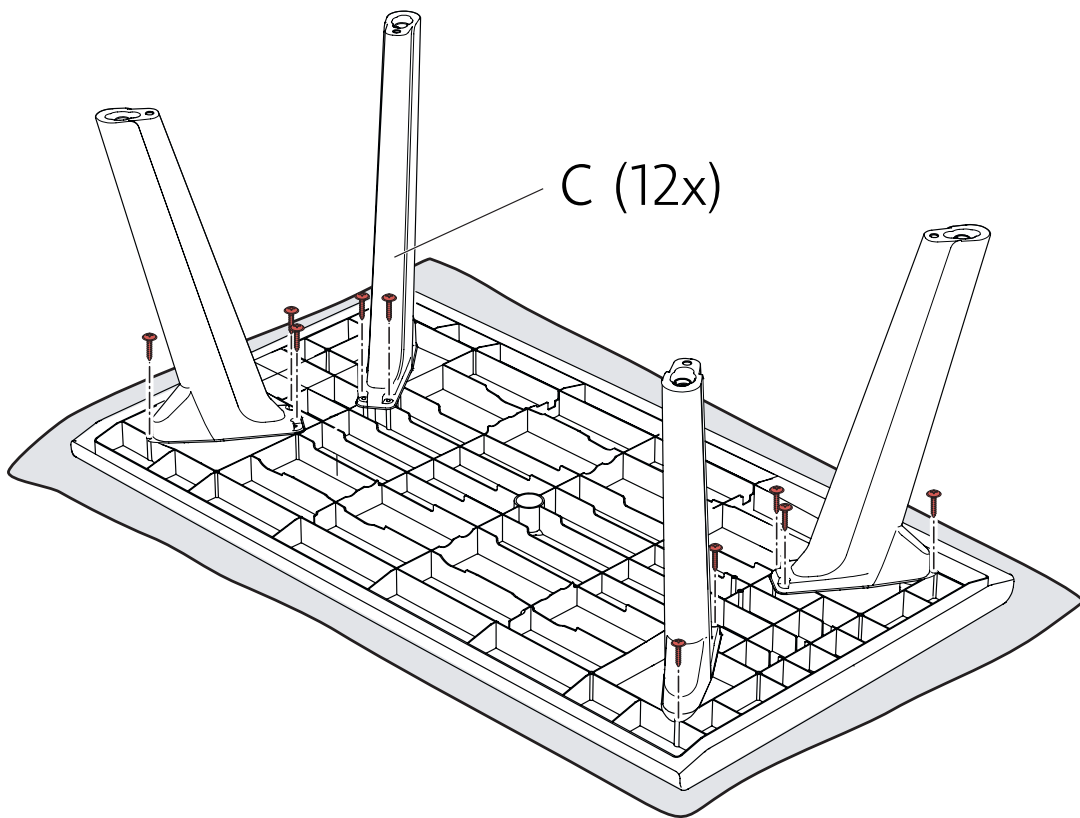

DANTE TABLE

"DANTE TABLE" V1.1 / 533128 / 1400-1.1401

ALLIBERT 

Ericssonstraat 17 | 5121 MK RIJEN | The Netherlands | WWW.ALLIBERT-OUTDOOR.COM

NEN 581							
✓	✓	✗	✗	✓	✓	✗	✓

C (12x)

D (4x)

E (1x)

1

2

3

4