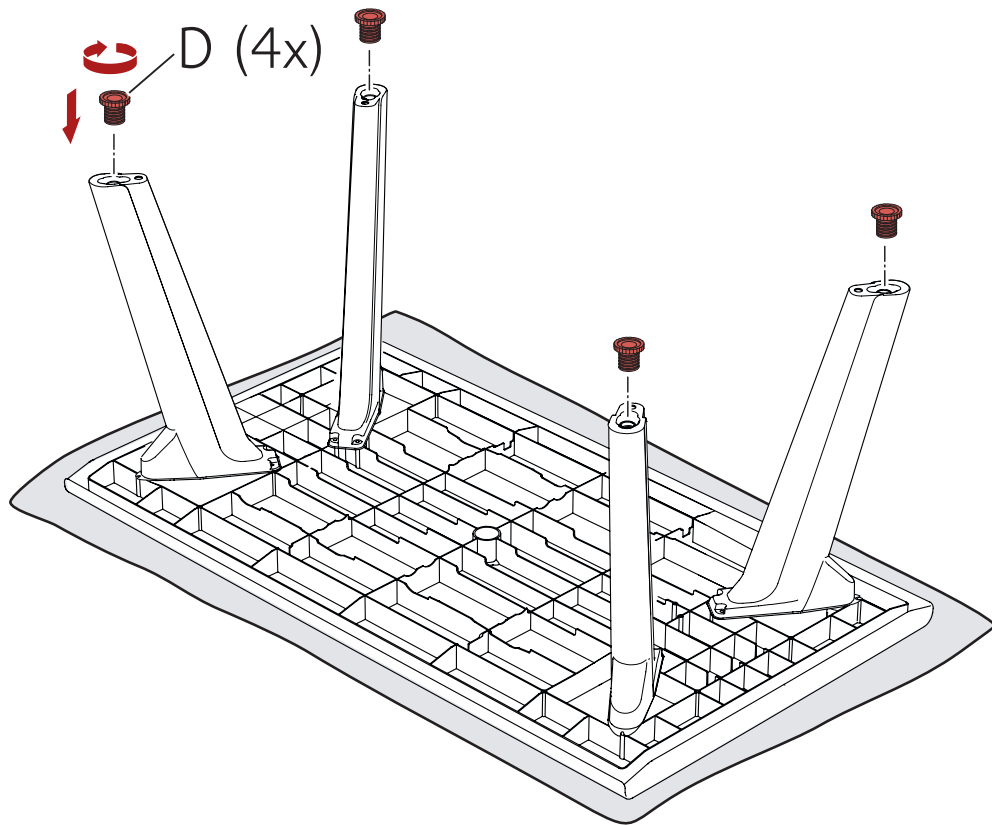

DANTE TABLE

"DANTE TABLE" V1.1 / 533128 / 1400-1.1401

ALLIBERT 

Ericssonstraat 17 | 5121 MK RIJEN | The Netherlands | WWW.ALLIBERT-OUTDOOR.COM

NEN 581							
✓	✓	✗	✗	✓	✓	✗	✓

C (12x)

D (4x)

E (1x)

1

2

3

4